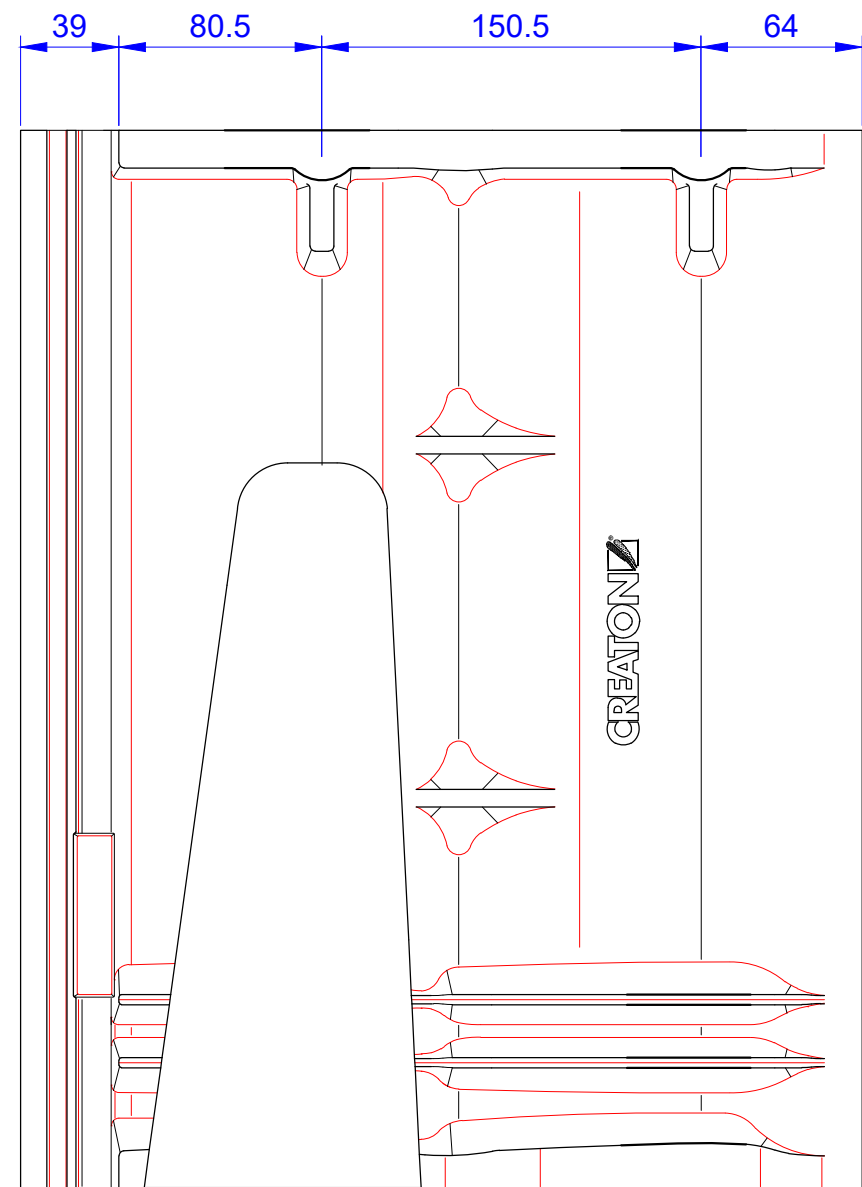

Schnitt A-A

Ansicht

Dateiname: PRODZ_DS-GOE_Solar.pdf / .dwg

MAßSTAB:
1:3 bei DIN-A3
STAND:
01.12.2022 Rs
INDEX:
|
**Änderungen
vorbehalten**

PRODUKT: "GÖTEBORG"
System-Solarstein

Maßangaben können aufgrund von Schwind-Toleranzen variieren