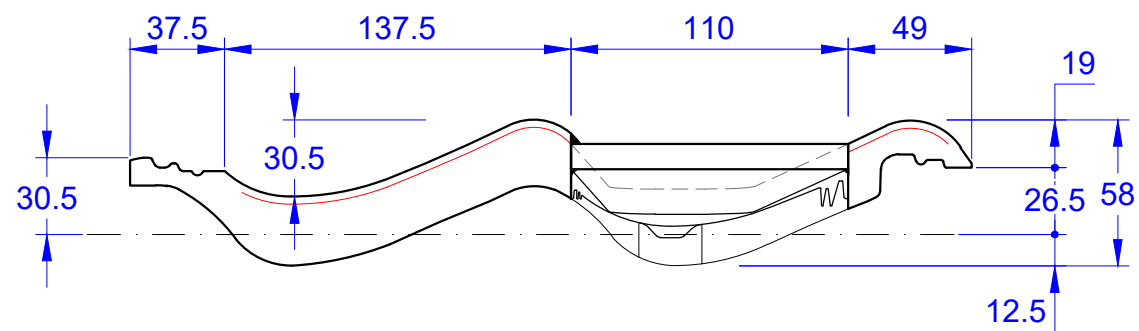

Schnitt A-A

Ansicht

Dateiname: PRODZ_DS-GOE_Solar.pdf / .dwg

MAßSTAB:
1:3 bei DIN-A3
STAND:
01.12.2022 Rs
INDEX:
|
**Änderungen
vorbehalten**

PRODUKT: "GÖTEBORG"
System-Solarstein

Maßangaben können aufgrund von Schwind-Toleranzen variieren