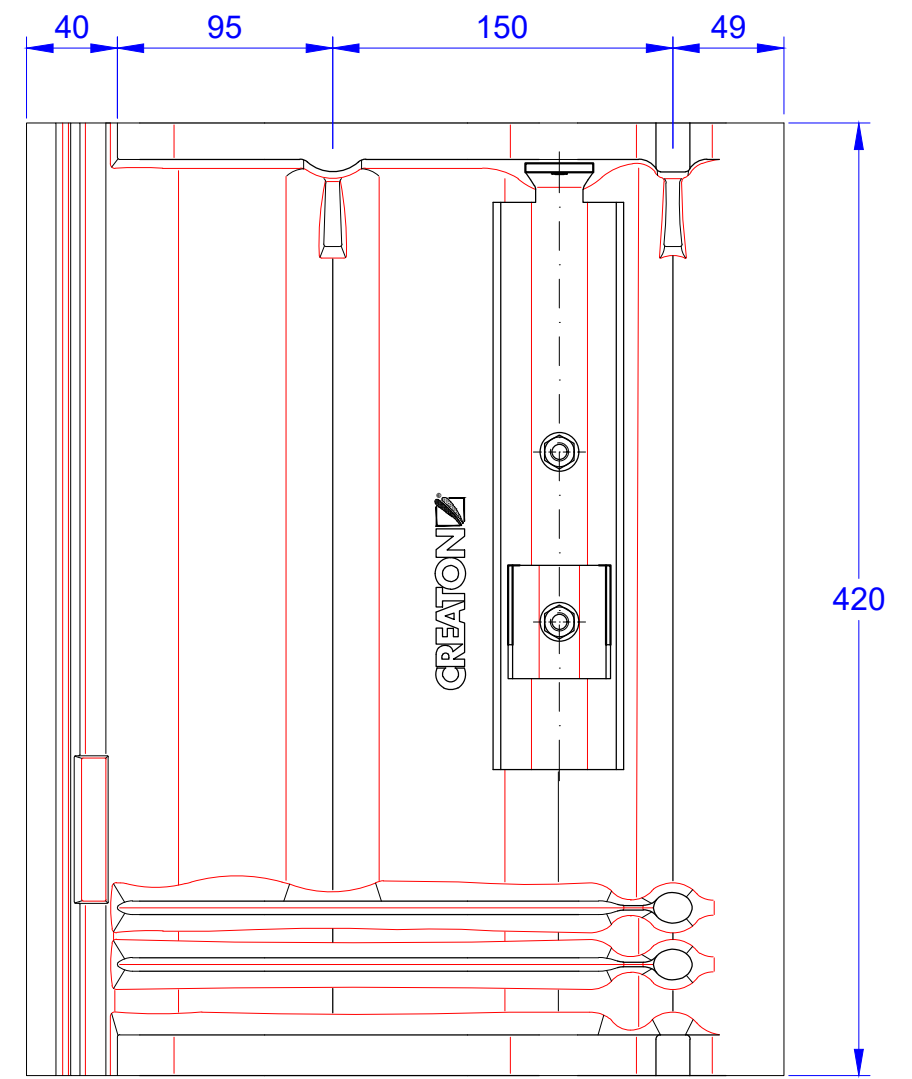

Ansicht
von Links

Ansicht
von Vorne

<p>MAßSTAB: 1:3.33 bei DIN-A3</p>	
<p>Änderungen vorbehalten</p>	
<p>STAND: 06.12.2023 Rs</p>	<p>PRODUKT: "VERONA" Grundelement mit Schneefang "Rundholz"</p>
<p>Maßangaben können aufgrund Toleranzen variieren: +/- 5mm</p>	