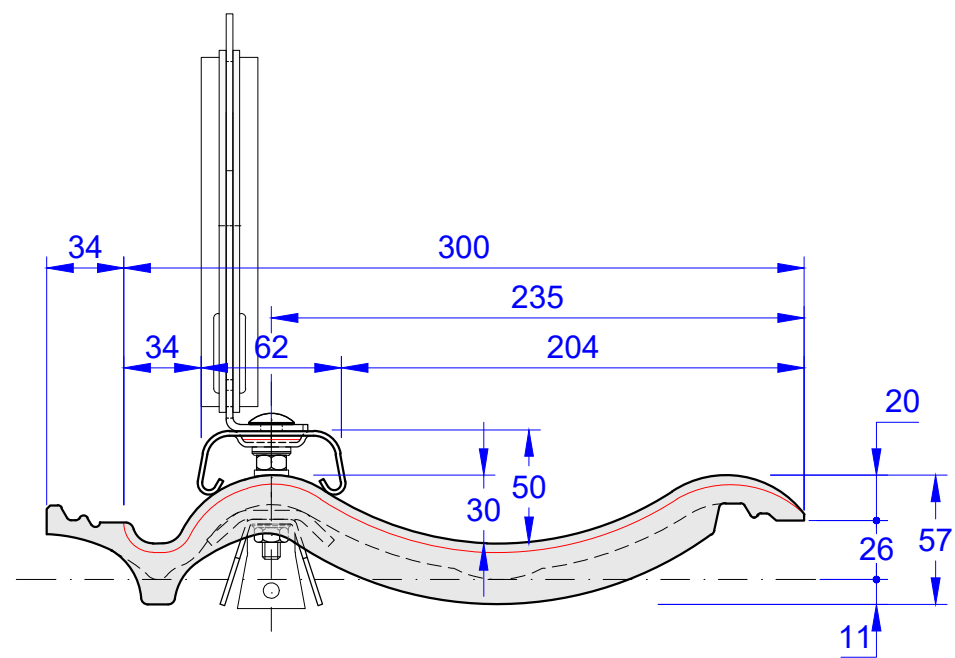

Ansicht
von Links

Ansicht
von Vorne

<p>MAßSTAB: 1:3.33 bei DIN-A3</p>	
<p>Änderungen vorbehalten</p>	
<p>STAND: 06.12.2023 Rs</p>	<p>PRODUKT: "VERONA" Grundelement mit Schneefang "Rundholz"</p>
<p>Maßangaben können aufgrund Toleranzen variieren: +/- 5mm</p>	