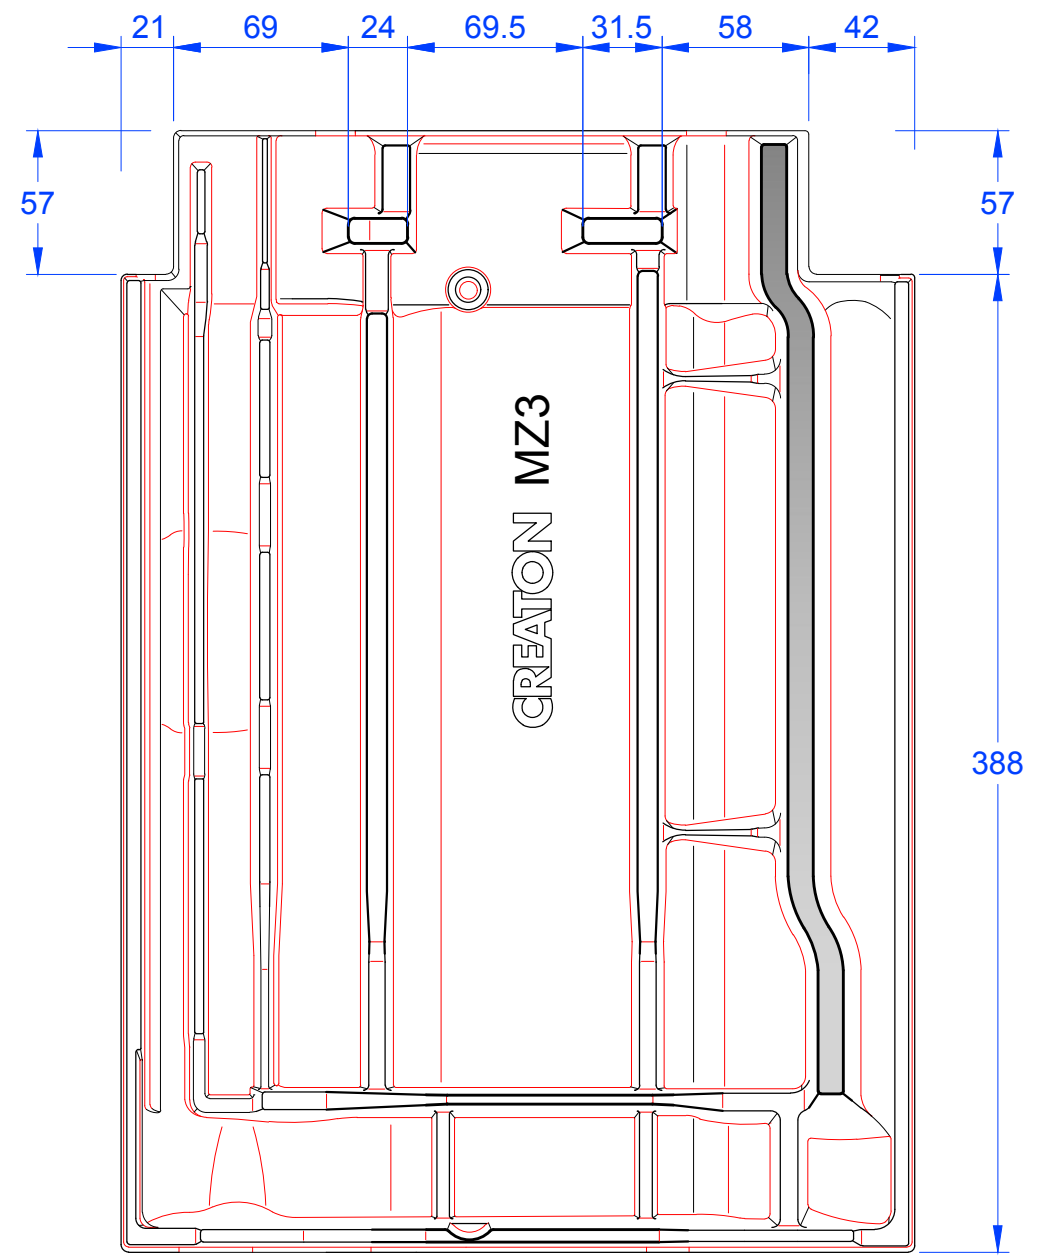

Schnitt B-B

Schnitt A-A

MAßSTAB:	1:3
	bei DIN-A3
Änderungen vorbehalten	
STAND:	19.04.2018
	Rs

CREATON 

PRODUKT: "MZ3"
Ortgang links