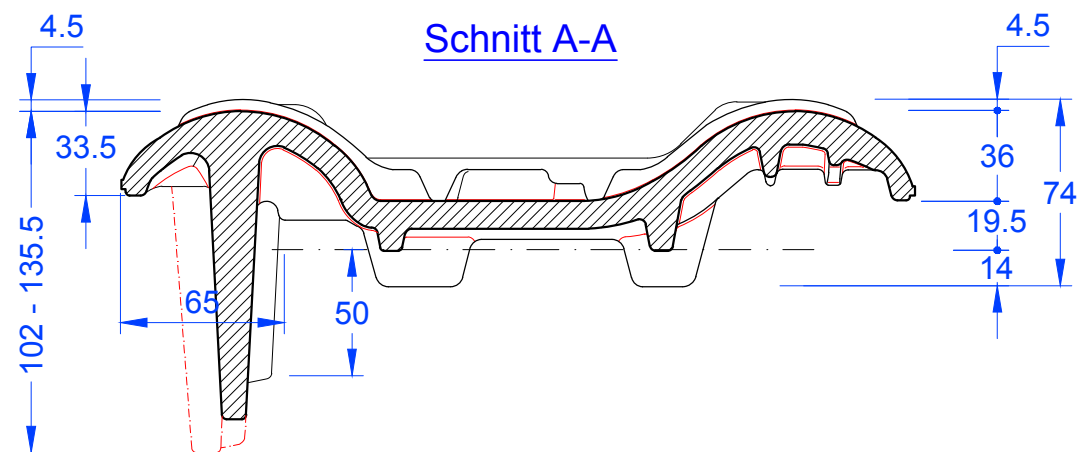

Schnitt B-B

Schnitt A-A

MAßSTAB:	1:3
	bei DIN-A3
Änderungen vorbehalten	
STAND:	19.04.2018
	Rs

CREATON 

PRODUKT: "MZ3"
Ortgang links