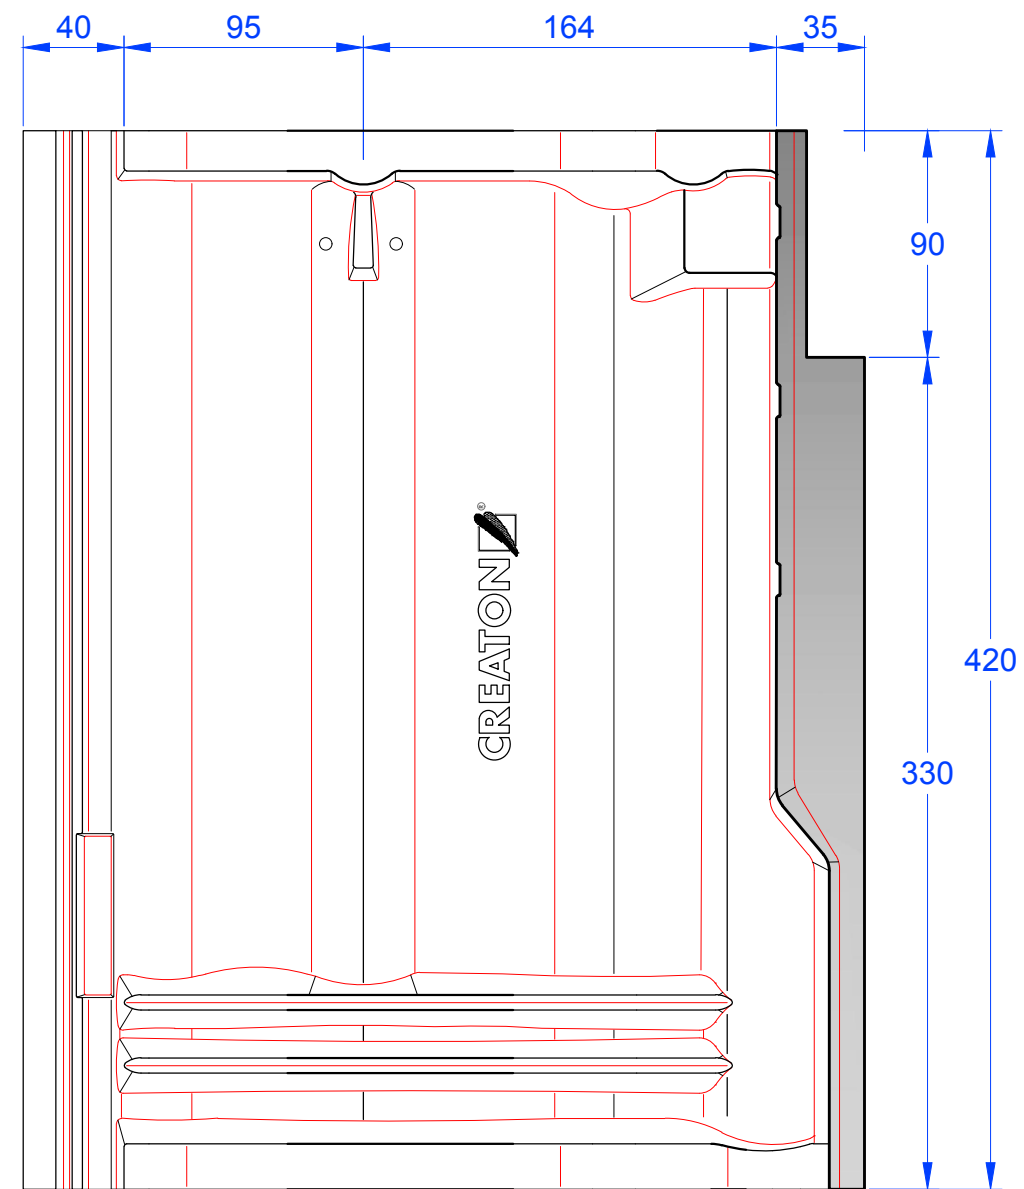

**Schnitt A-A**

**Schnitt B-B**

<p>MAßSTAB: 1:3 bei DIN-A3</p>	<p><b>CREATON</b> </p> <p>NATÜRLICH "TONANGEBEND"</p>
<p>Änderungen vorbehalten</p>	
<p>STAND: 16.08.2016 Rs</p>	<p>PRODUKT: "VERONA" Ortgangstein Links, Ausstich 90mm</p>
<p>Maßangaben können aufgrund von Schwind-Toleranzen variieren</p>	