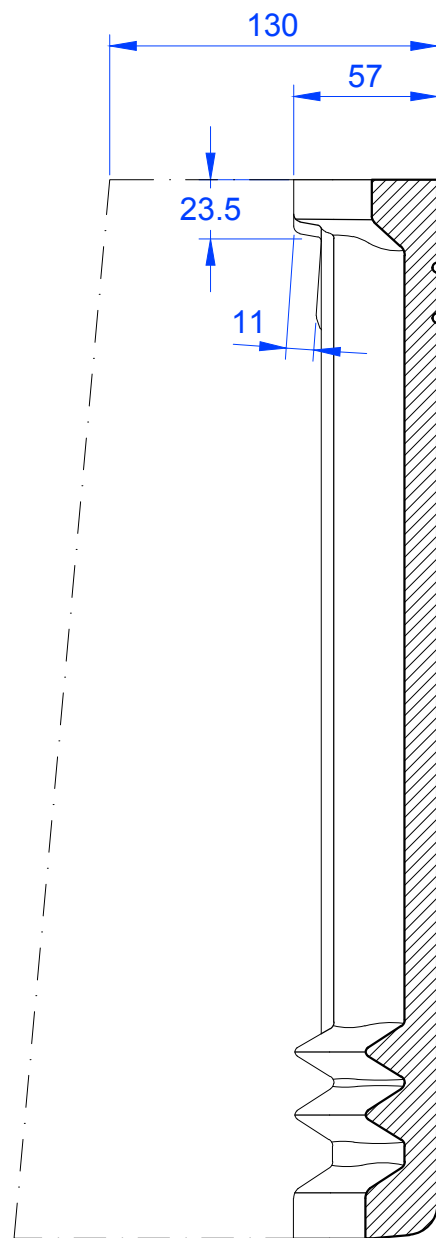

**Schnitt A-A**

**Schnitt B-B**

<p>MAßSTAB: 1:3 bei DIN-A3</p>	<p><b>CREATON</b> </p> <p>NATÜRLICH "TONANGEBEND"</p>
<p>Änderungen vorbehalten</p>	
<p>STAND: 16.08.2016 Rs</p>	<p>PRODUKT: "VERONA" Ortgangstein Links, Ausstich 90mm</p>
<p>Maßangaben können aufgrund von Schwind-Toleranzen variieren</p>	