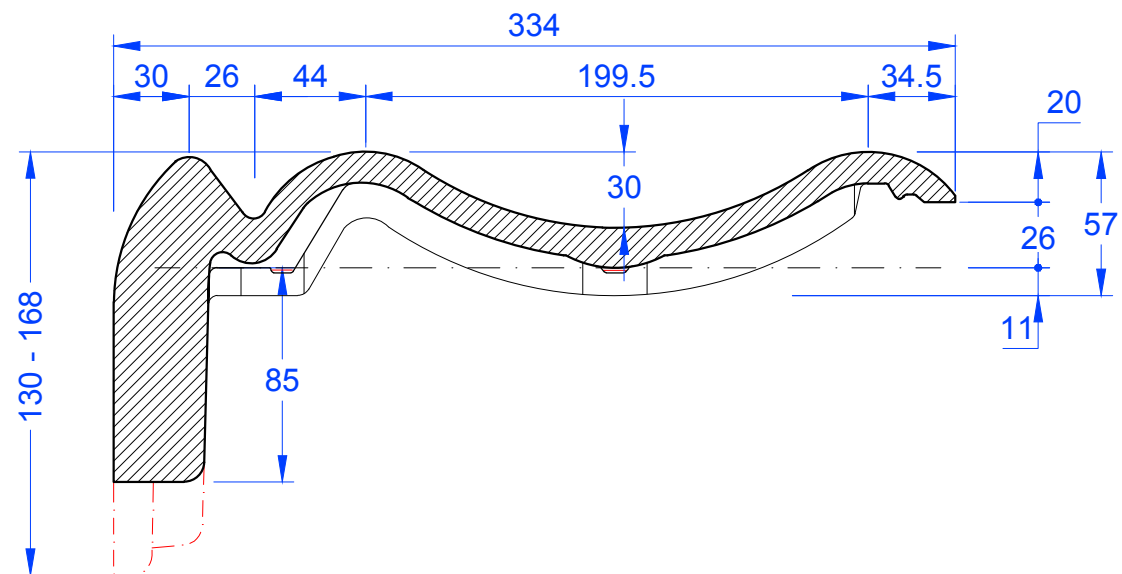

**Schnitt A-A**

**Schnitt B-B**

<p>MAßSTAB: 1:3 bei DIN-A3</p>	<p><b>CREATON</b> </p> <p>NATÜRLICH "TONANGEBEND"</p>
<p>Änderungen vorbehalten</p>	
<p>STAND: 16.08.2016 Rs</p>	<p>PRODUKT: "VERONA" Ortgangstein Links, Ausstich 90mm</p>
<p>Maßangaben können aufgrund von Schwind-Toleranzen variieren</p>	