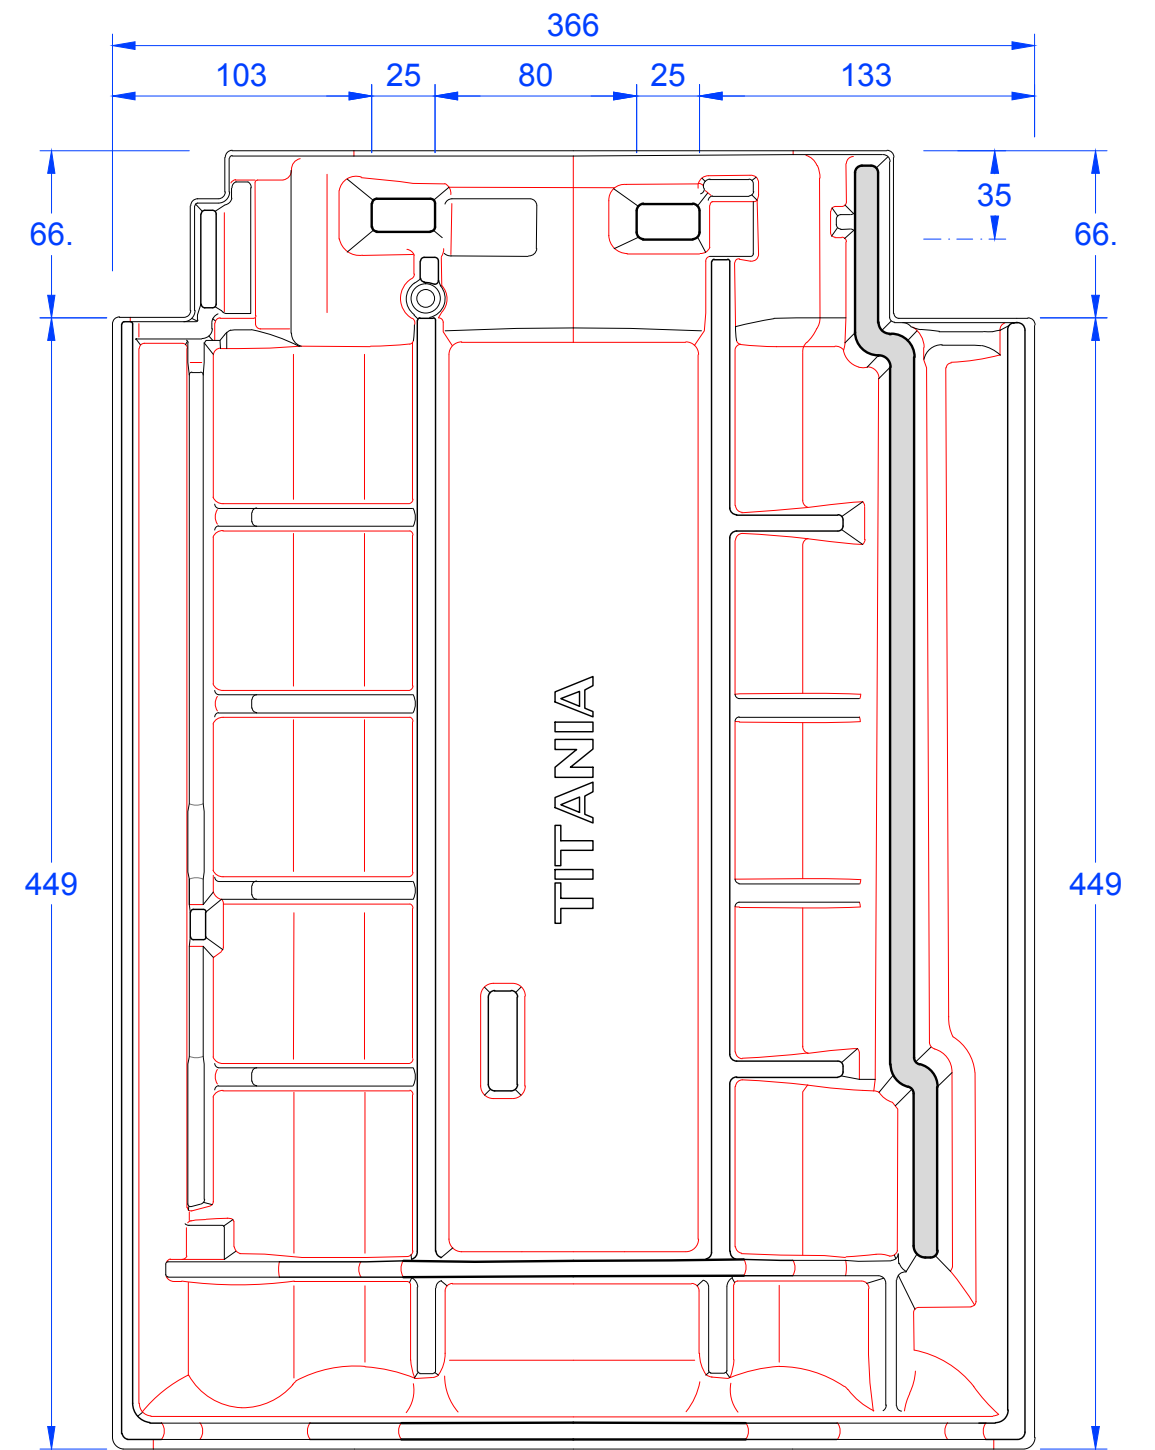

Schnitt B-B

Schnitt A-A

MAßSTAB:  
1:3  
bei DIN-A3  
**Änderungen  
vorbehalten**  
STAND:  
10.09.2014  
Rs

**CREATON**   
NATÜRLICH "TONANGEBEND"

PRODUKT:  
"TITANIA"  
Ortgangziegel Links

Maßangaben können aufgrund keramischer Toleranzen variieren