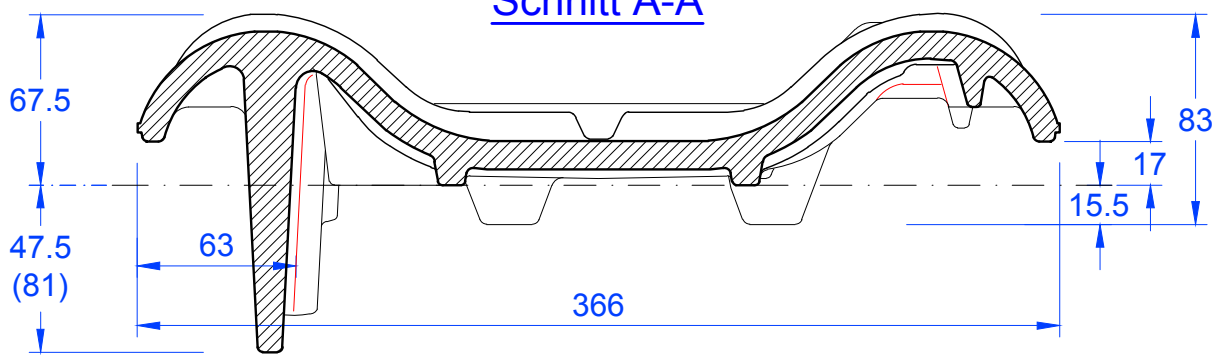

Schnitt B-B

Schnitt A-A

MAßSTAB:  
1:3  
bei DIN-A3  
**Änderungen  
vorbehalten**  
STAND:  
10.09.2014  
Rs

**CREATON**   
NATÜRLICH "TONANGEBEND"

PRODUKT:  
"TITANIA"  
Ortgangziegel Links

Maßangaben können aufgrund keramischer Toleranzen variieren