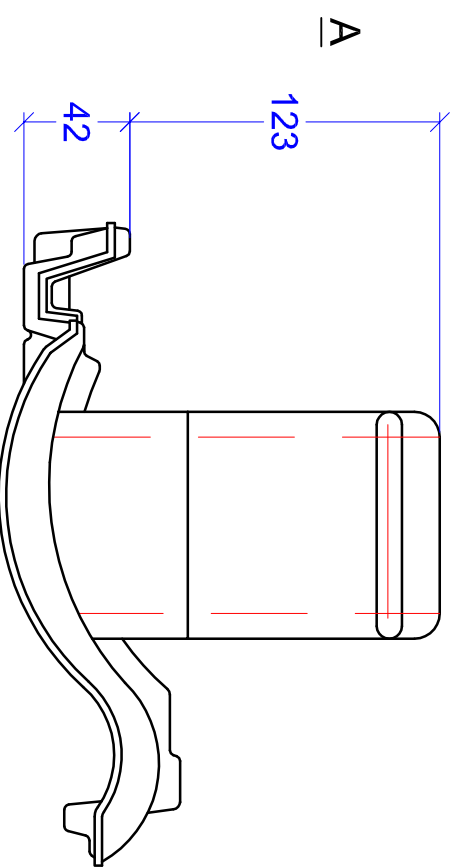

B-B

A

MAßSTAB	PRODUKT
1:3	"MELODIE" ANTENNENZIEGEL

Maßangaben können aufgrund keramischer Toleranzen variieren