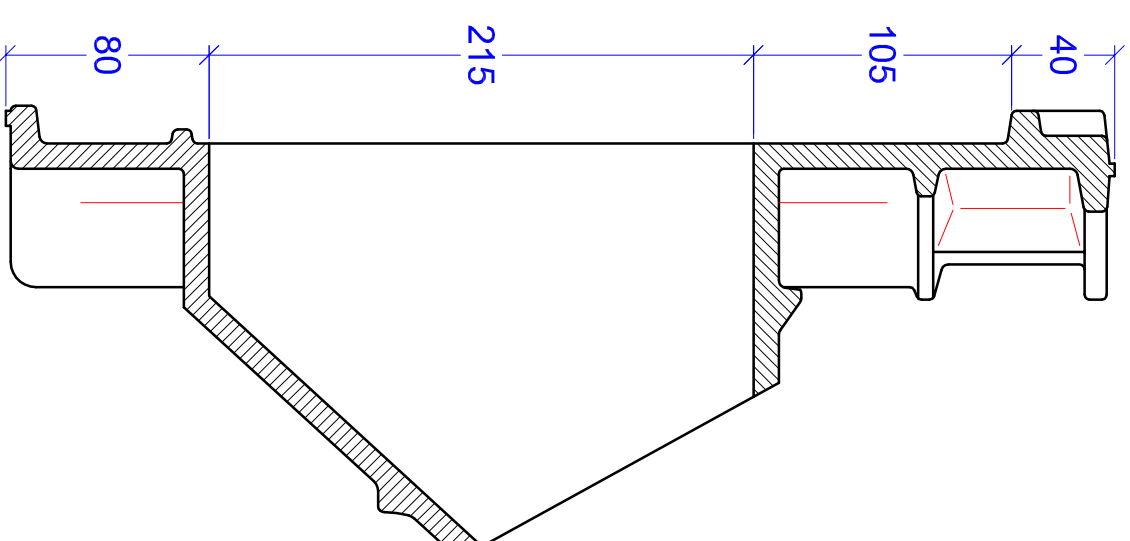

B-B

A

MAßSTAB	PRODUKT
1:3	"MELODIE" ANTENNENZIEGEL

Maßangaben können aufgrund keramischer Toleranzen variieren