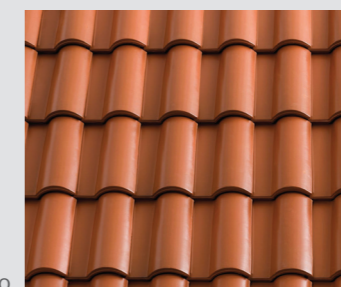

PORTOGHESE

KLASIKA U SUSRETU SA SUVREMENIM

SanMarco Portoghese kombinira klasični stil i modernost. Svestran, daje svakom krovu dah tradicionalnog. Bogata paleta boja pruža jedinstven izgled, što ga čini prikladnim i u modernoj arhitekturi, dok ga napredna tehnologija s kojom je dizajniran čini inovativnim proizvodom, povećavajući tehničke karakteristike i trajnost.

U slučaju da želite znati više o našim crjepovima i priboru, posjetite našu web stranicu: www.creaton.hr

NATURA

TRADIZIONE

TICINO

DESIGN